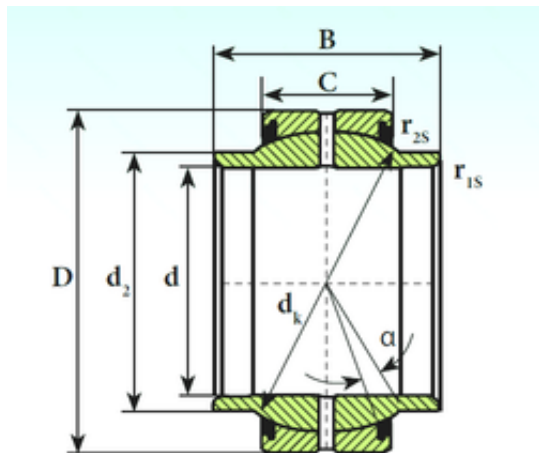

# MANUFACTURING MEXICO,S.A.DE C.V.

60 mm x 90 mm x 54 mm ISB GEEM 60 ES 2RS  
plain bearings

Bearing No. GEEM 60 ES 2RS

Size	60x90x54 mm
Bore Diameter	60 mm
Outer Diameter	90 mm
Width	54 mm
d	60 mm
D	90 mm
B	54 mm
C	36 mm
d2	67,7 mm
dk	80 mm
r1 min.	0,3 mm
r2 min.	1 mm
Angle	3 °
Weight	1,1 Kg
Basic dynamic load rating (C)	245 kN

GEEM 60 ES 2RS Bearing 2D drawings and 3D CAD models